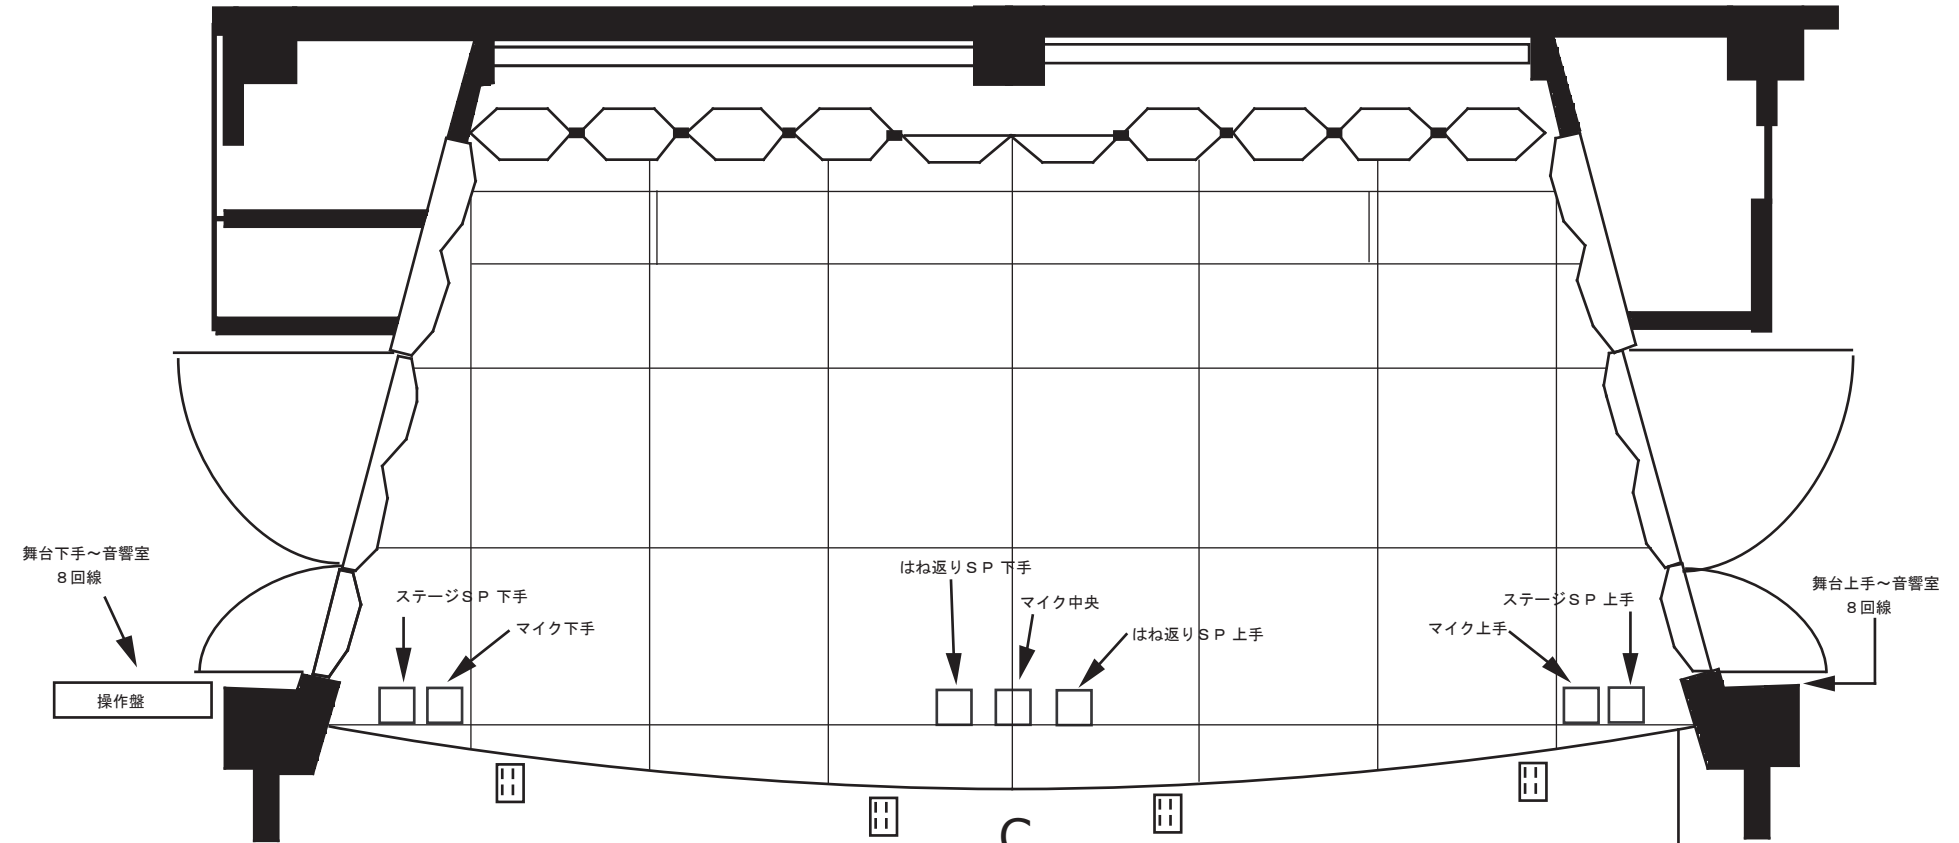

海老名市文化会館小ホール音響一覽

舞台下手～音響室
8回線

操作盤

ステージSP 下手
マイク 下手

はね返りSP 下手
マイク 中央
はね返りSP 上手

ステージSP 上手
マイク 上手

舞台上手～音響室
8回線

音響室
デッキ類
TASCAM SS-CDR1
TASCAM SS-CDR250N
TASCAM CD401MKII
TASCAM MD350 × 2

プロセアムスピーカー (常設)
TOA 特型 (38cm 2way 500W)

フロントスピーカー (常設)
TOA F155-G (12cm 120W)
かまち下 4カ所

ステージスピーカー
TOA GS-386W (38cm 2way 450W)

モニタースピーカー
TOA 380SEM (38cm 3way 360W)
BOSE 101MM STAGE × 2
(BOSE 1702 × 2)

スタンド類
K&M ST-259B × 3
K&M ST-210/2B × 3
TOA ST-64 (卓上)

マルチケーブル
CANARE 8ch 10m × 2
BOX(NK オス、メス) × 2

電源
平行口 × 4系統 印
C型30A音響専用電源は有りません

1目一坪(1.8m × 1.8m)
間口 13.5m・10.7m
奥行 6m
高さ 10.4m

搬入口
幅 =3,300mm
高さ =3,300mm
GLからの距離 =900mm

貨物用エレベーター諸元(有効)
幅 =1,650mm
奥行 =2,850mm
高さ =2,050mm

客席後壁まで 19m