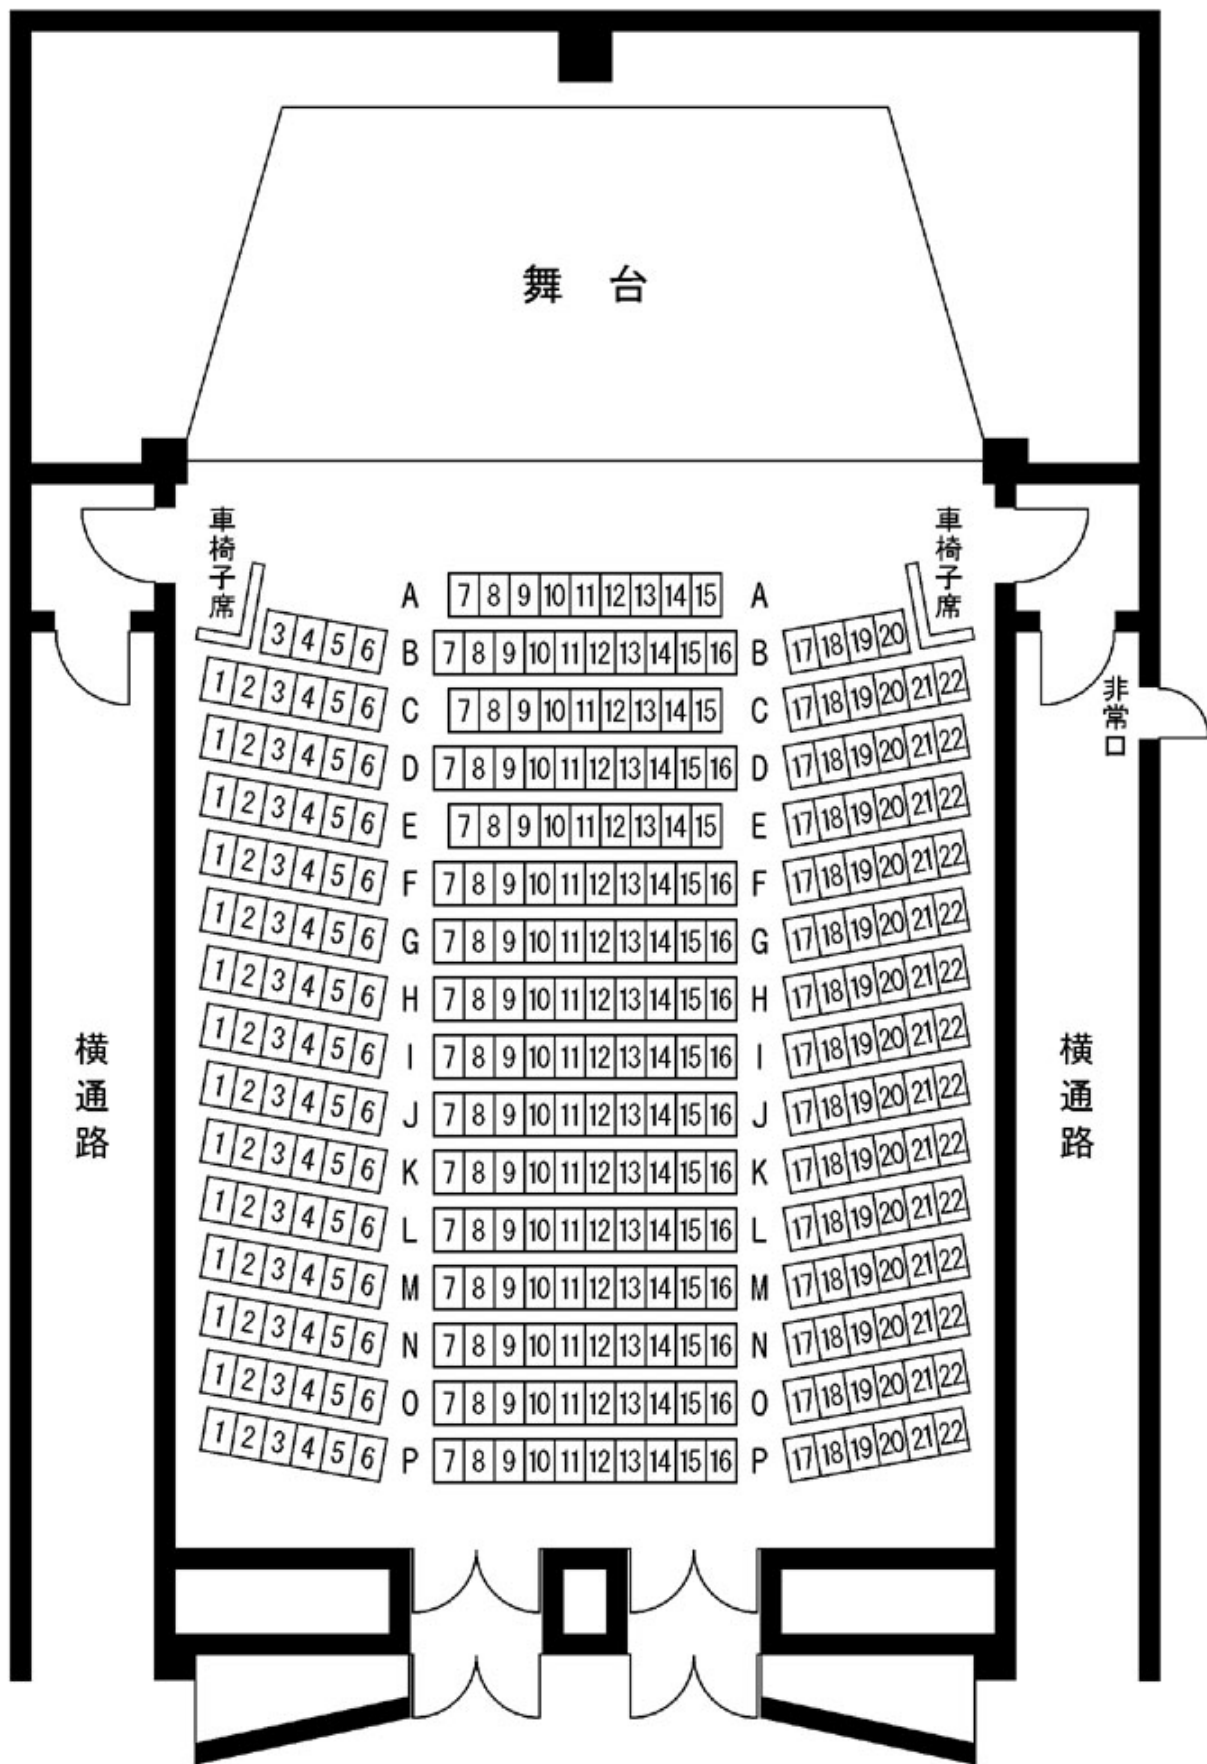

海老名市文化会館 小ホール客席図

□ 固定席 333席

車椅子席 2席

合 計 335席